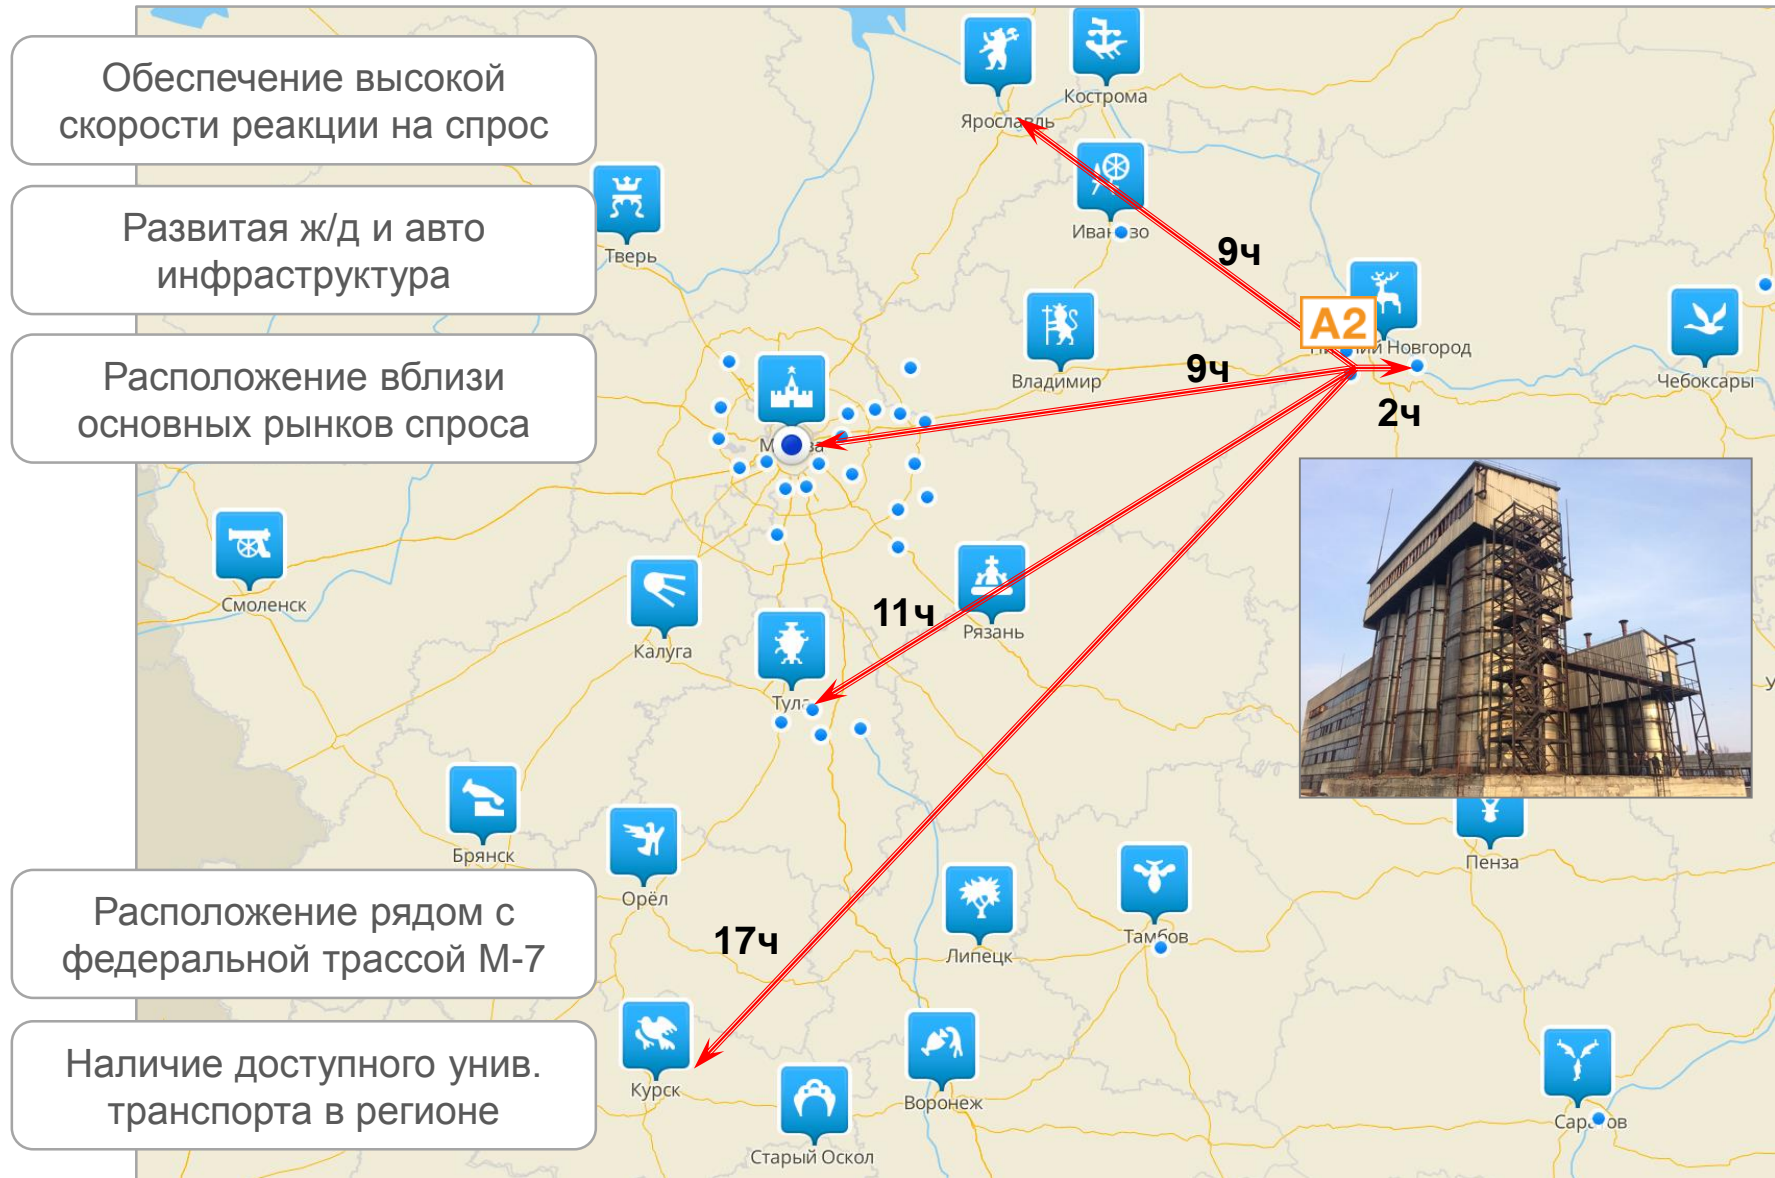

Компания **A2** управляет первым в РФ силосным складом ответственного хранения сыпучих грузов